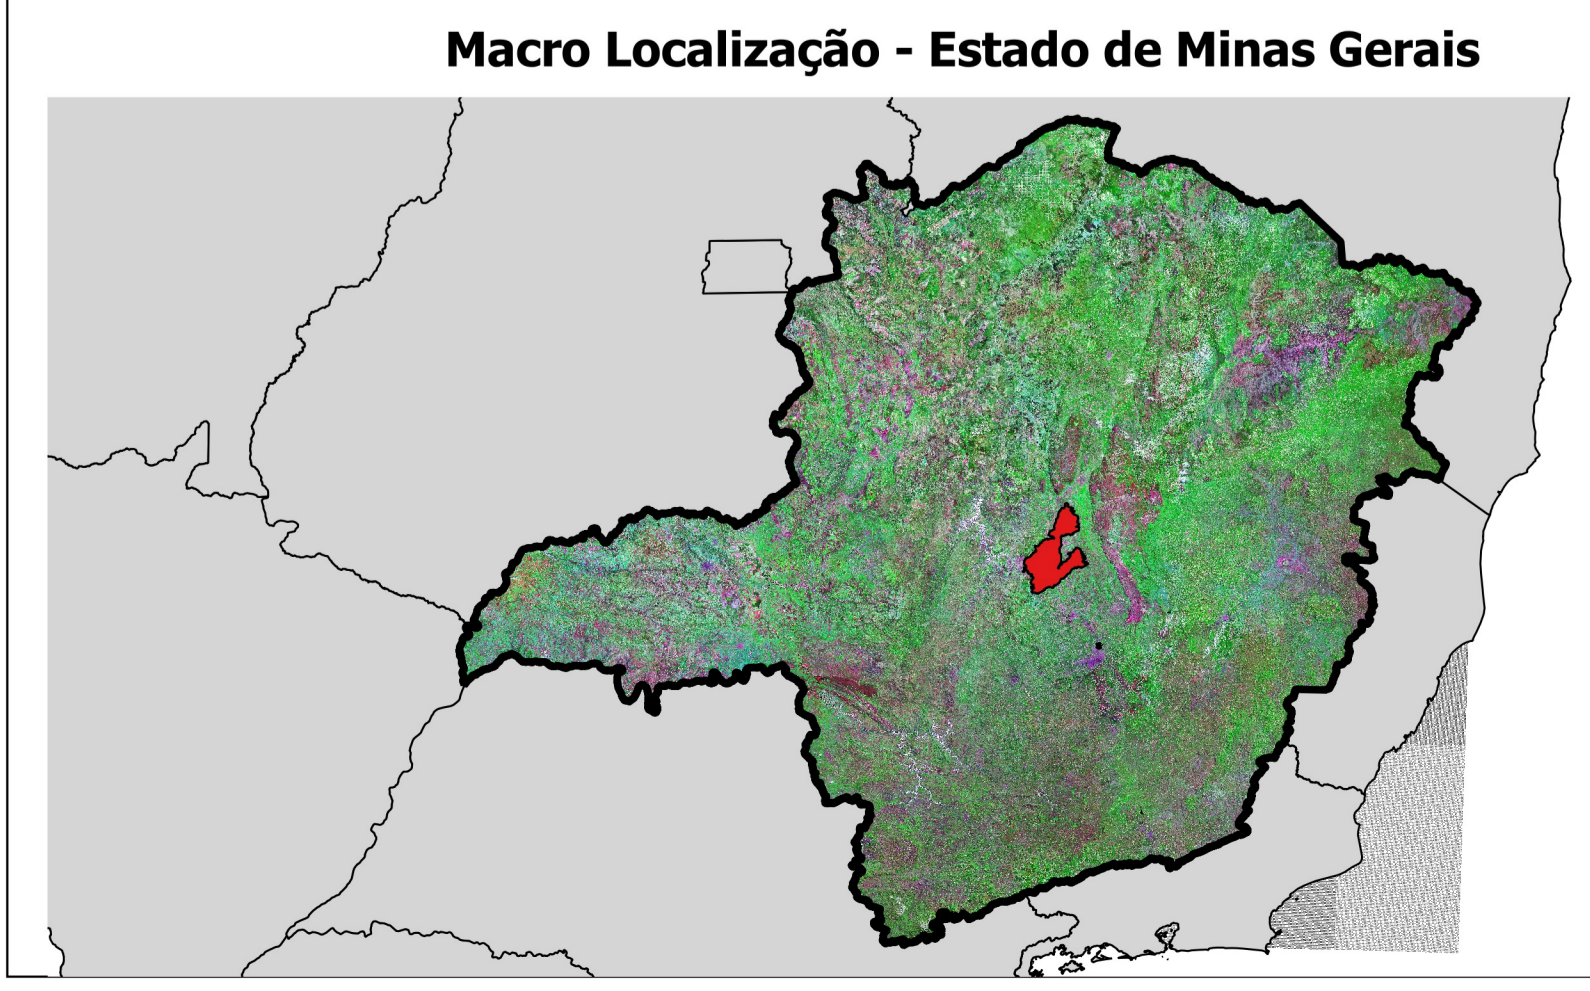

ANEXO XI
Mapa do zoneamento do distrito de Tomas Gonzaga e da localidade de Estiva

UTM - Fuso 23 - Sul
 Datum Horizontal: SIRGAS 2000
 Meridiano Central: -45°
 Formato de Impressão: A0
 Data: 04/12/2018
 Fonte de dados: IBGE, BPIC, Myr Projetos, DER, IGAM.