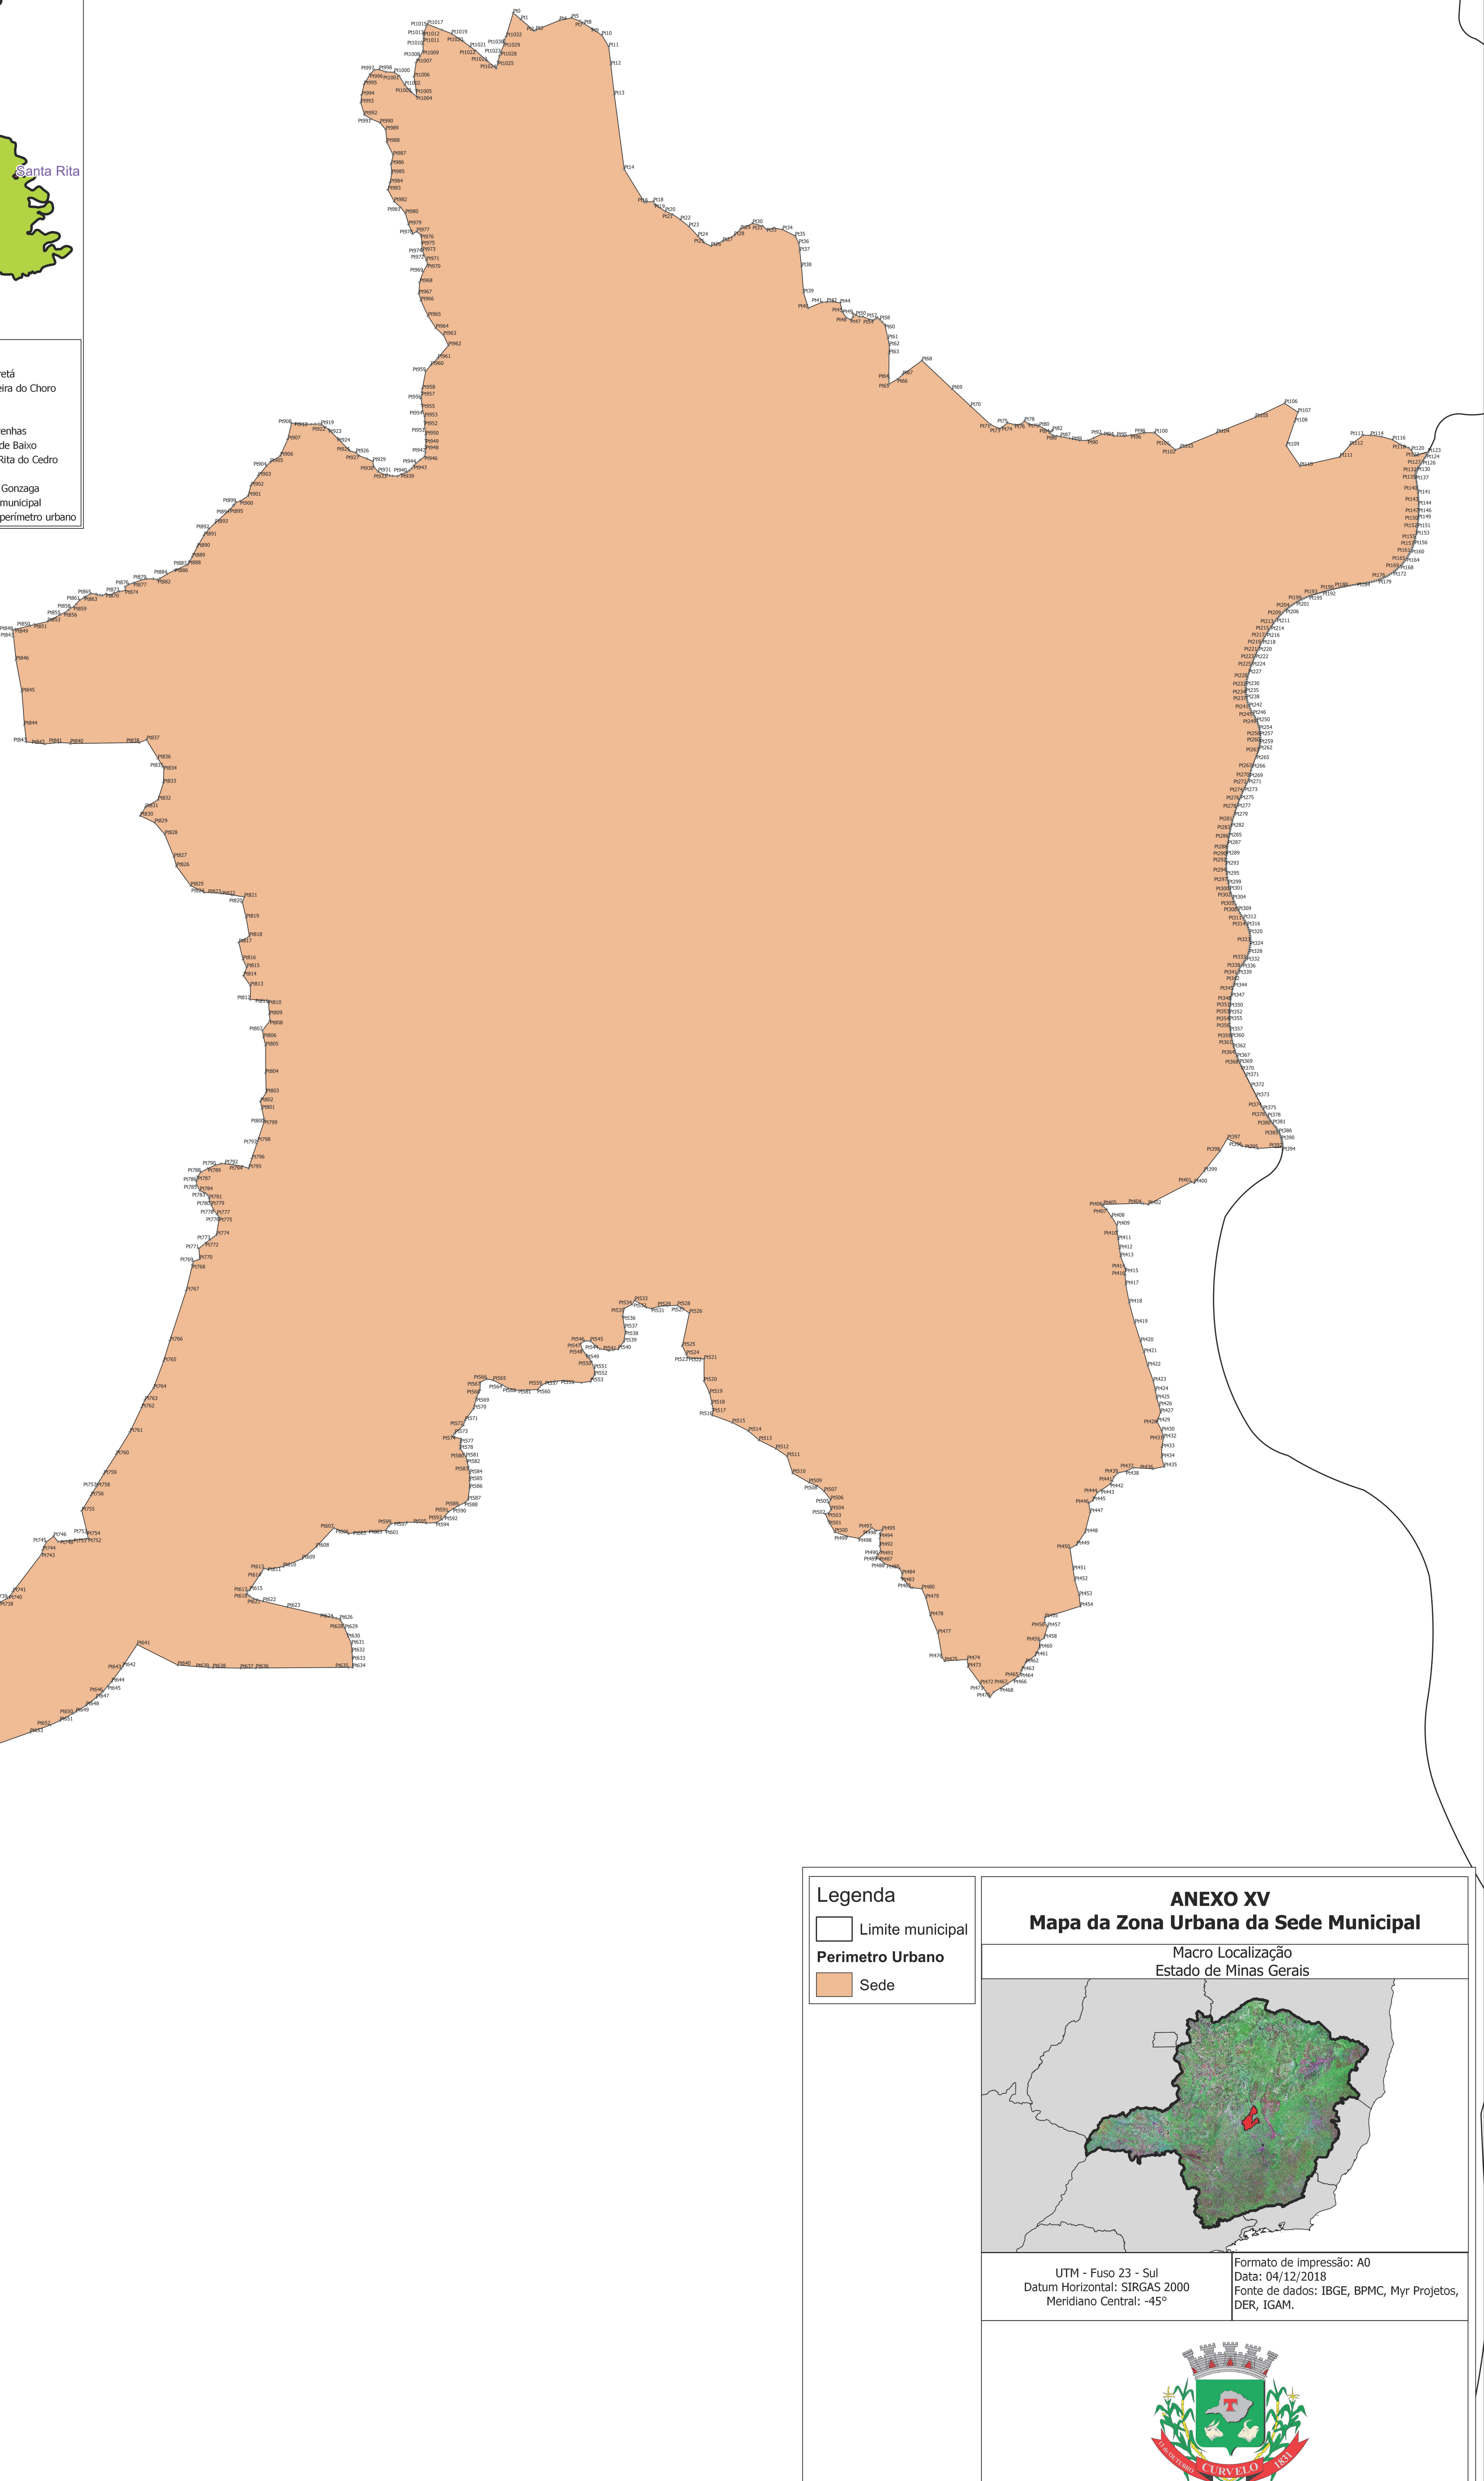

Detalhe para todos os perímetros

- Legenda**
- Anqueretá
 - Cachoeira do Choro
 - Estiva
 - JK
 - Mascarenhas
 - Retiro do Baixo
 - Santa Rita do Cedro
 - Sede
 - Tomas Gonzaga
 - Limite municipal
 - Limite perímetro urbano

- Legenda**
- Limite municipal
 - Perímetro Urbano
 - Sede

ANEXO XV
Mapa da Zona Urbana da Sede Municipal
 Macro Localização
 Estado de Minas Gerais

UTM - Fuso 23 - Sul
 Datum Horizontal: SIRGAS 2000
 Meridiano Central: -45°