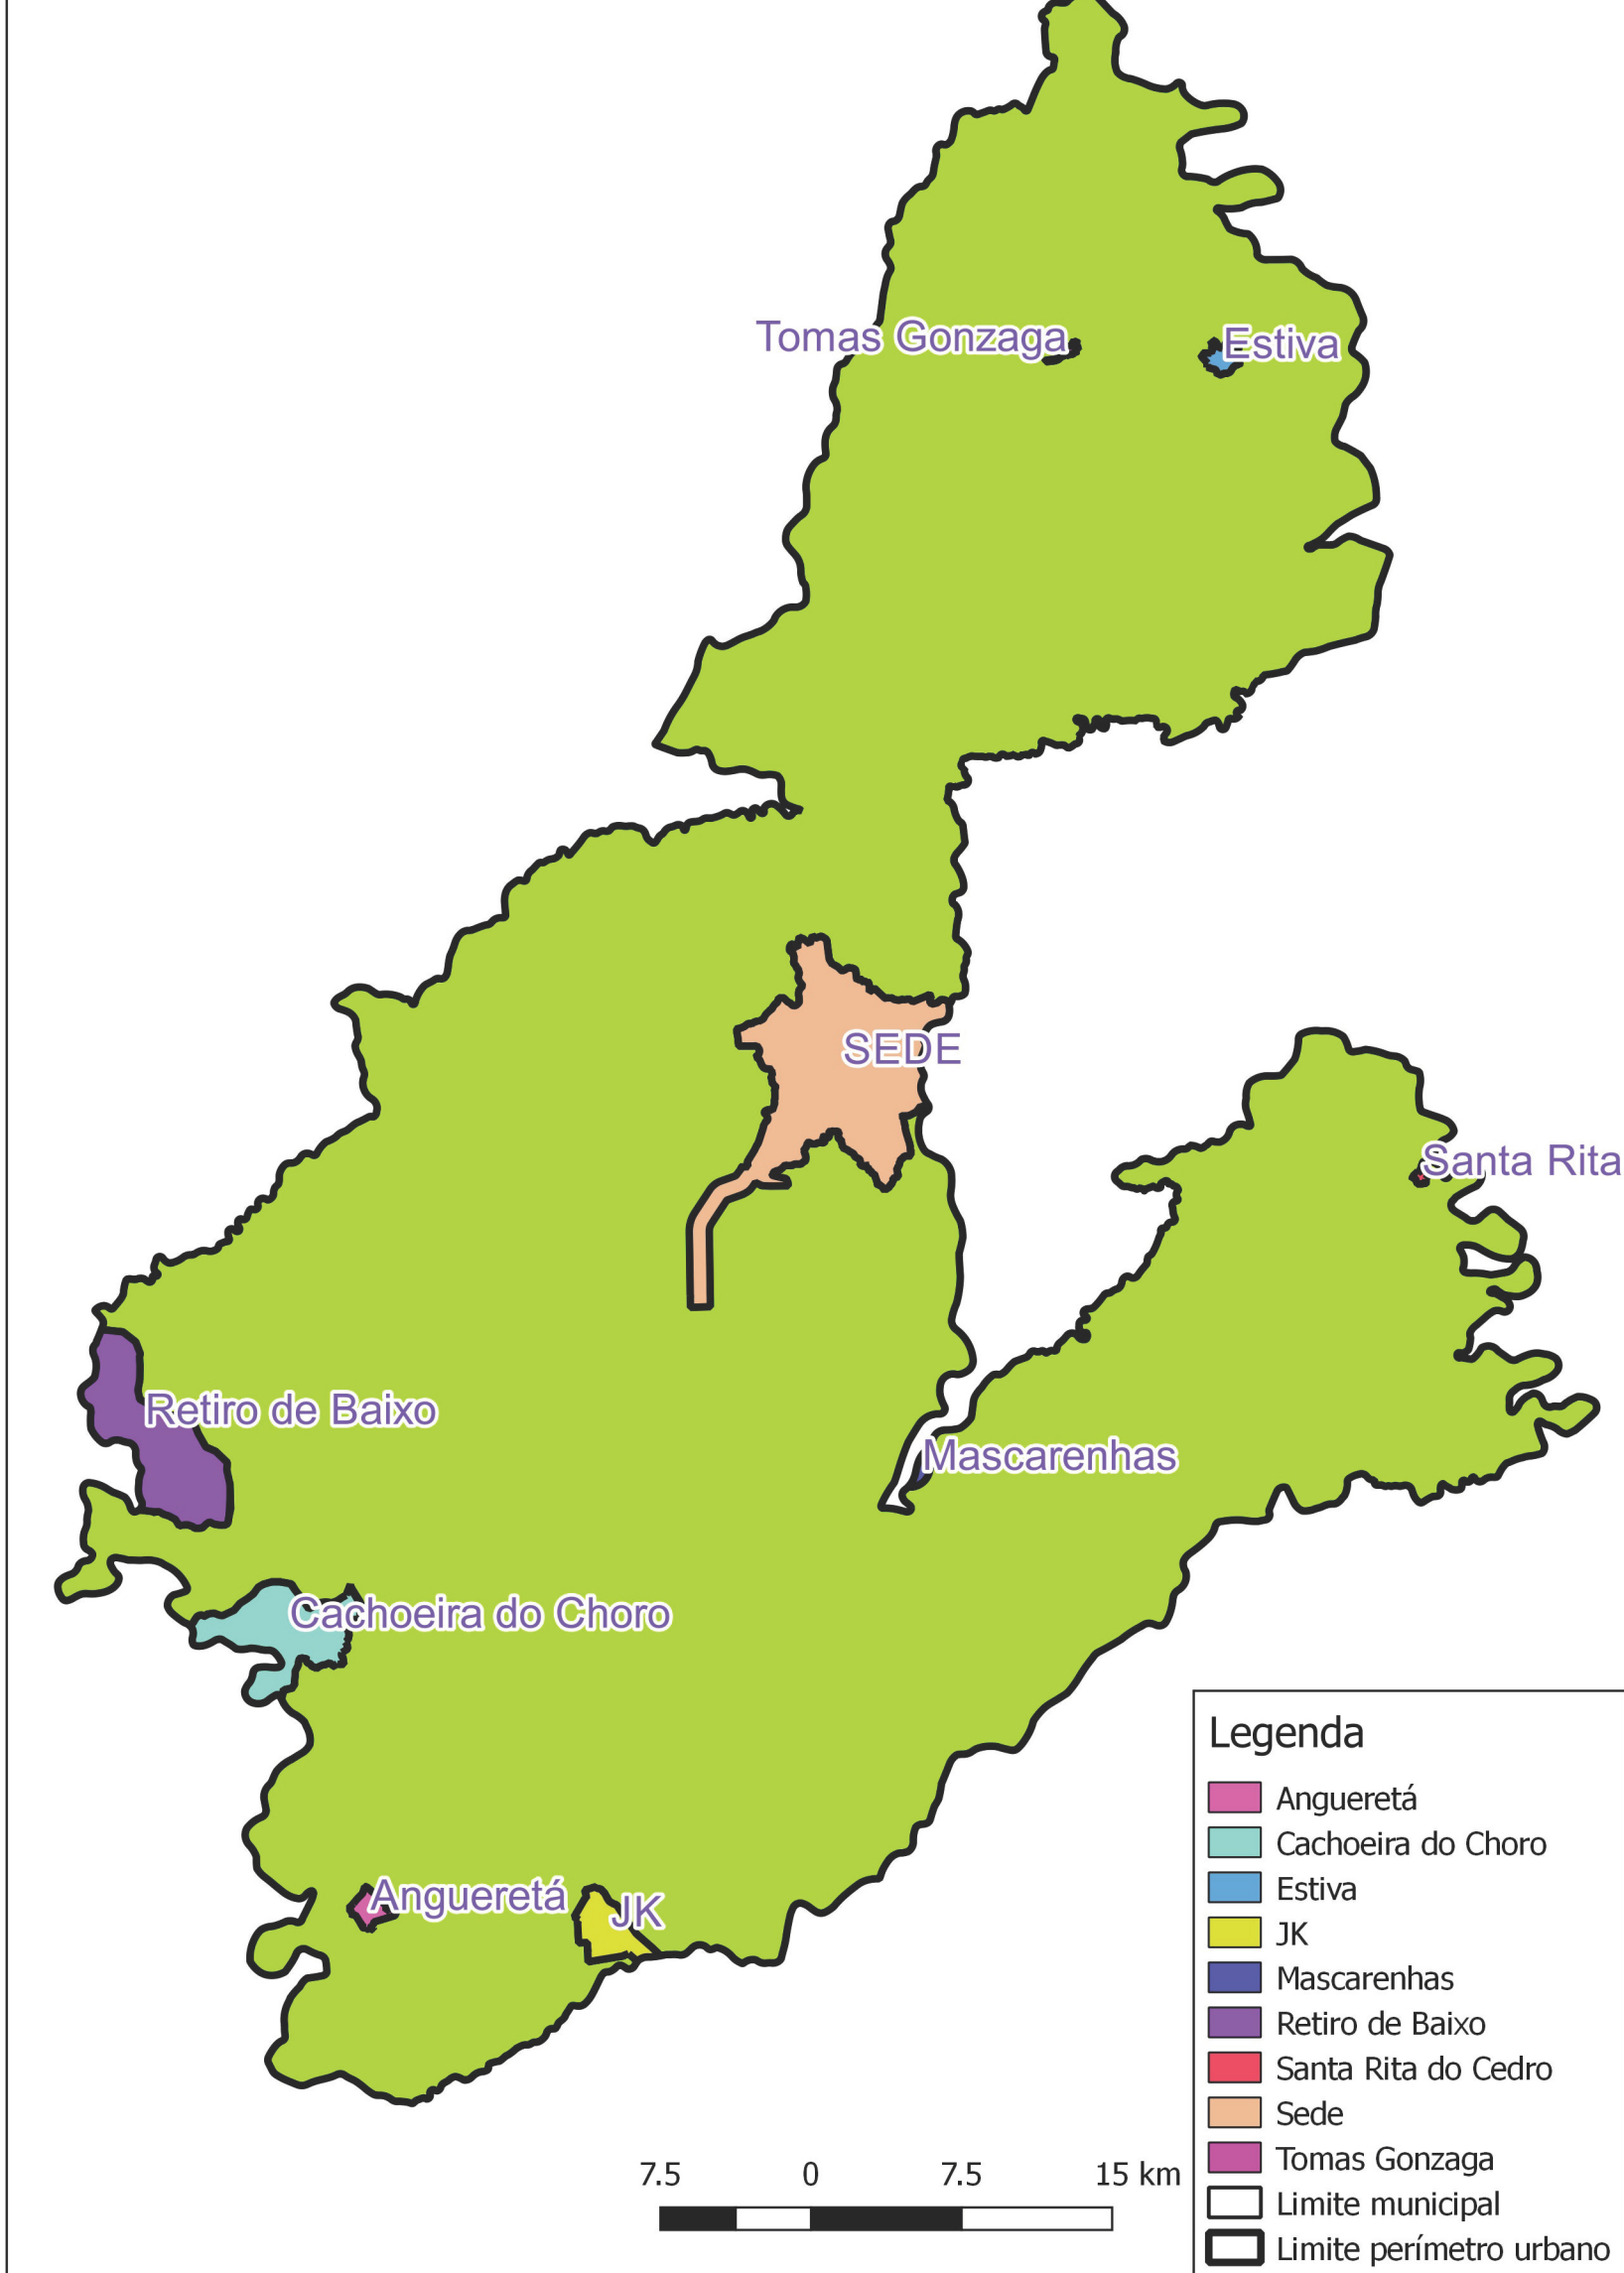

Detalhe para todos os perímetros

- Legenda**
- Anqueretá
 - Cachoeira do Choro
 - Estiva
 - JK
 - Mascarenhas
 - Retiro do Baixo
 - Santa Rita do Cedro
 - Sede
 - Tomas Gonzaga
 - Limite municipal
 - Limite perímetro urbano

- Legenda**
- Limite municipal
 - Perímetro Urbano
 - Sede

ANEXO XV
Mapa da Zona Urbana da Sede Municipal
 Macro Localização
 Estado de Minas Gerais

UTM - Fuso 23 - Sul
 Datum Horizontal: SIRGAS 2000
 Meridiano Central: -45°