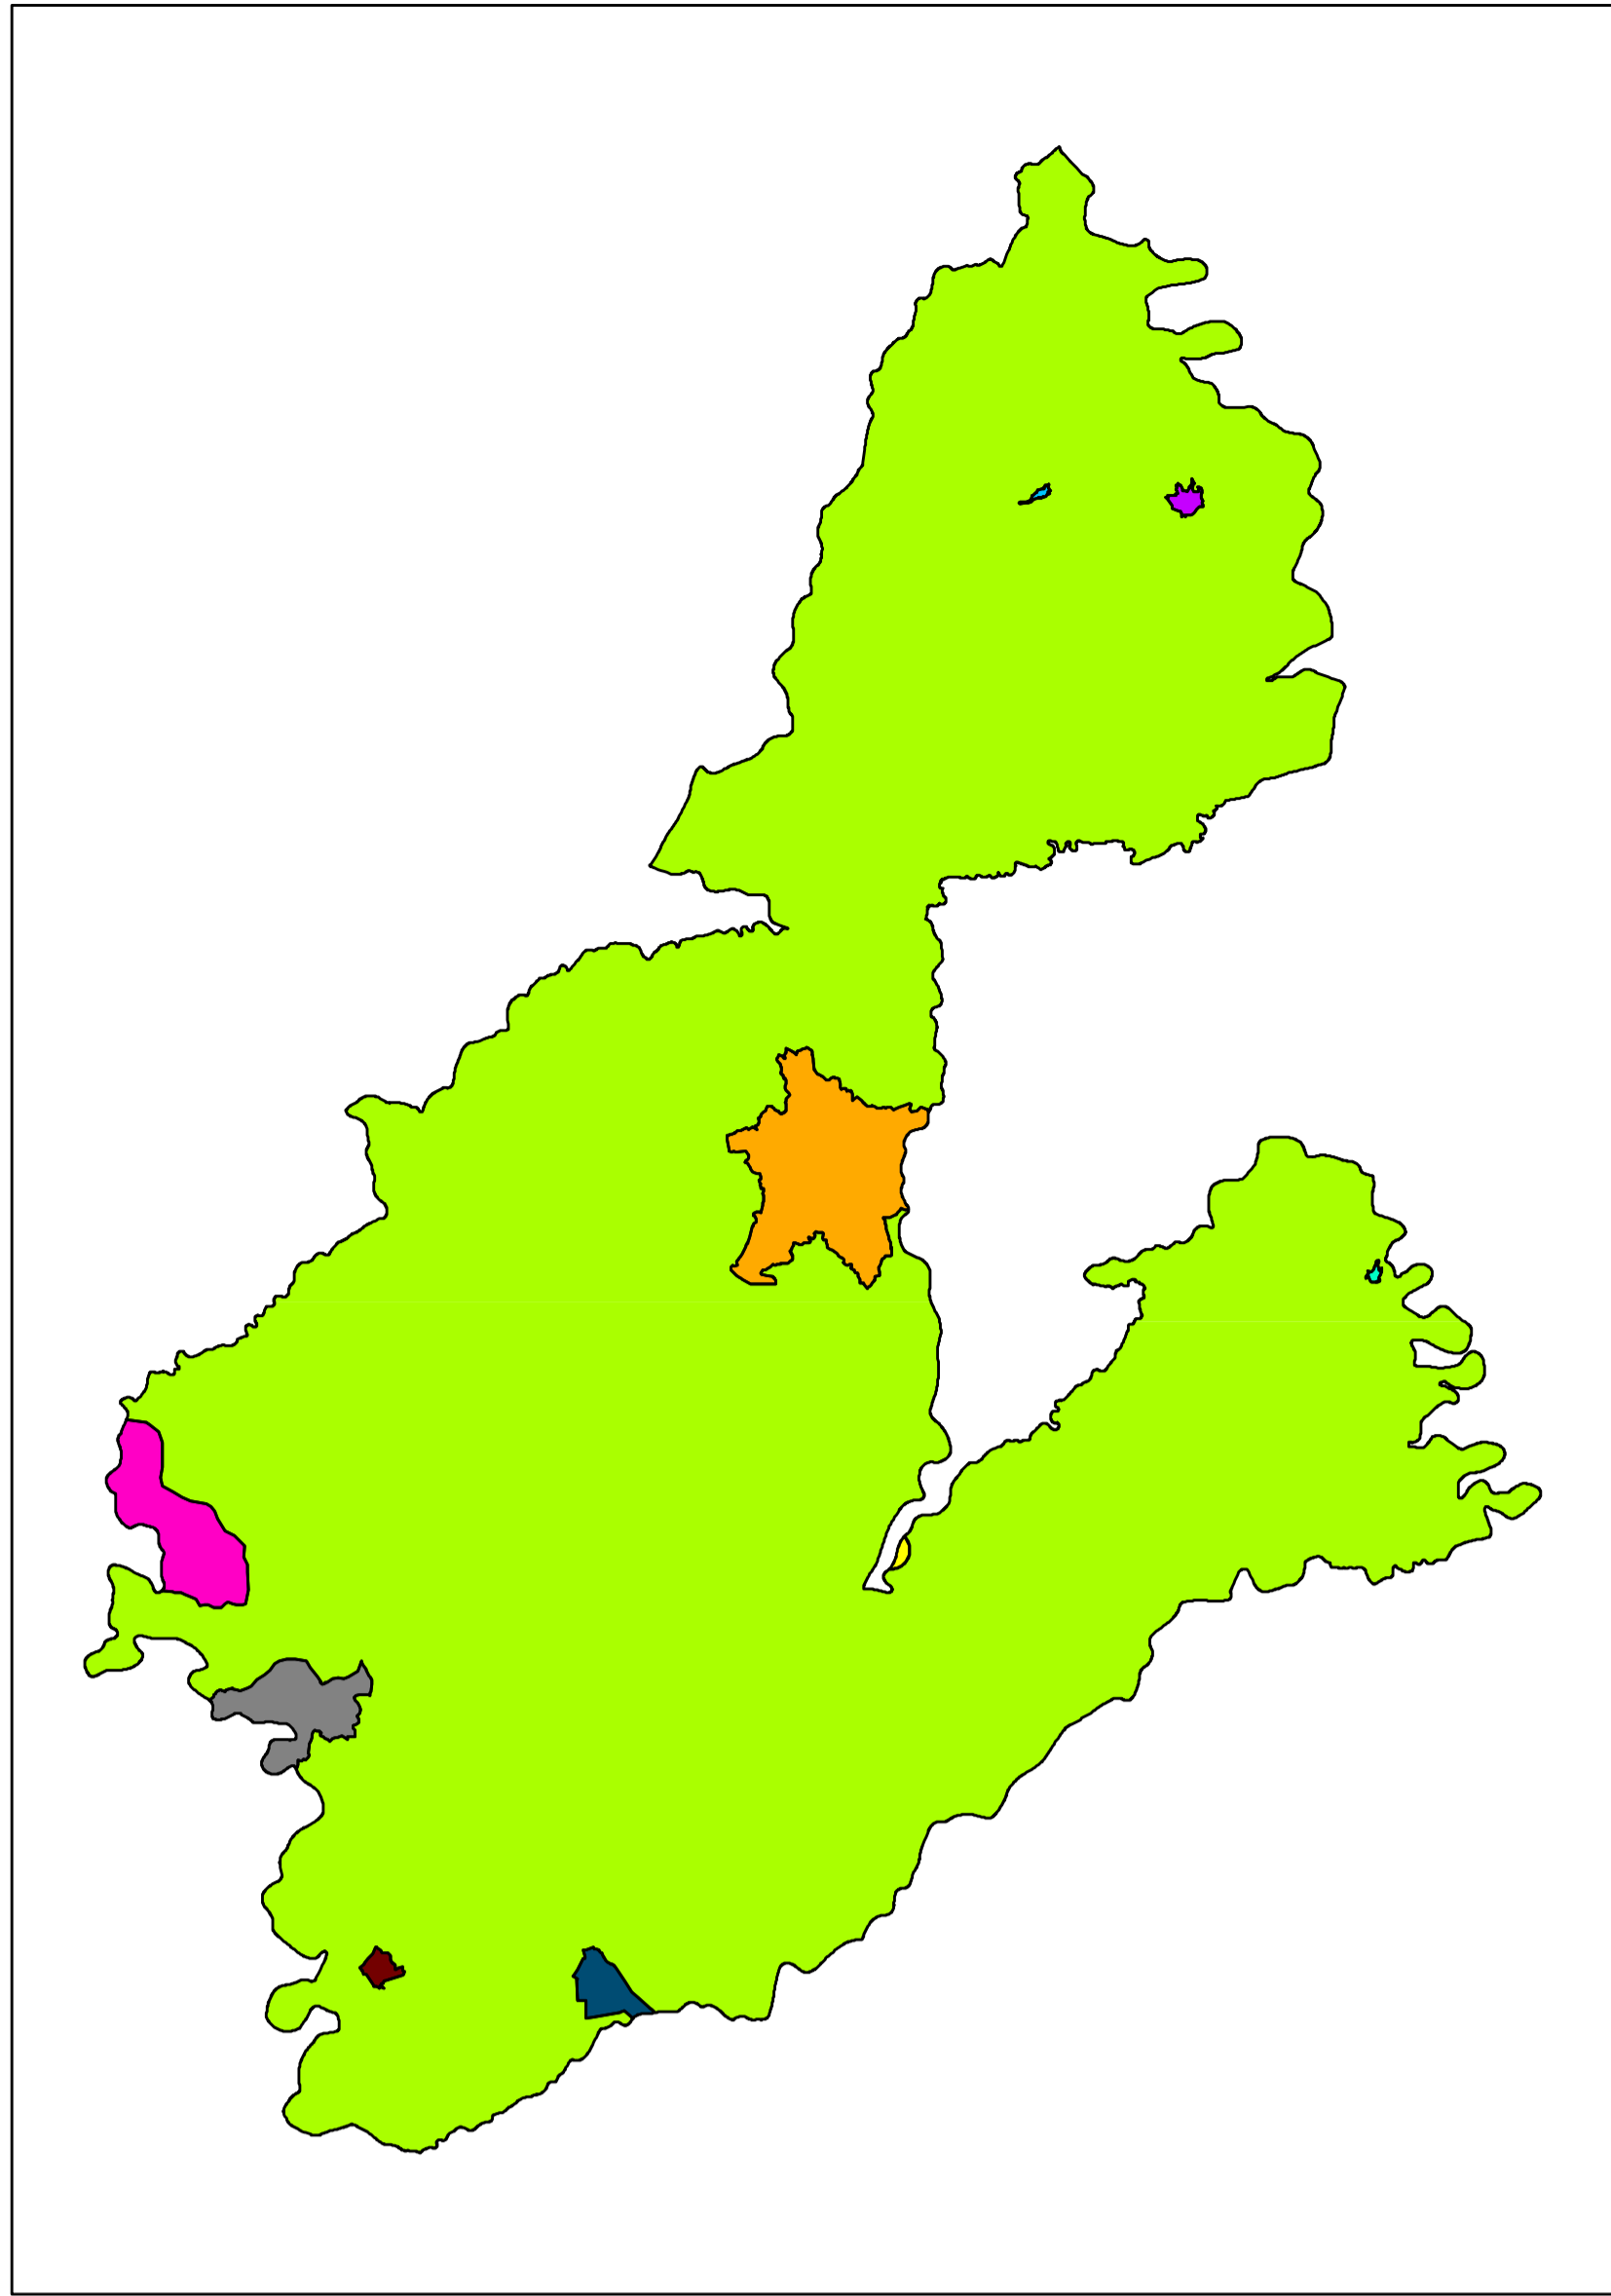

Detalhes para todos os perímetros

- Vértices
- Limite municipal - Curvelo
- Perímetro JK

MEMORIAL DESCRITIVO		
ZONA URBANA - JK		
Convenção:	Macro Localização: Estado de Minas Gerais	Micro localização: Mesorregião Central
INDICADAS		
Escala:	1:6.000	Projeto: 148 Elaboração: 03
0 250 100 m		Formato: A0 Data: 06/08/2018
Dados técnicos:	Fonte: IBGE -BPMC -Dados Primários Myr Projetos	
UTM - Fuso 23 - Sul Datum Horizontal: SIRGAS 2000 Meridiano Central: -45°		