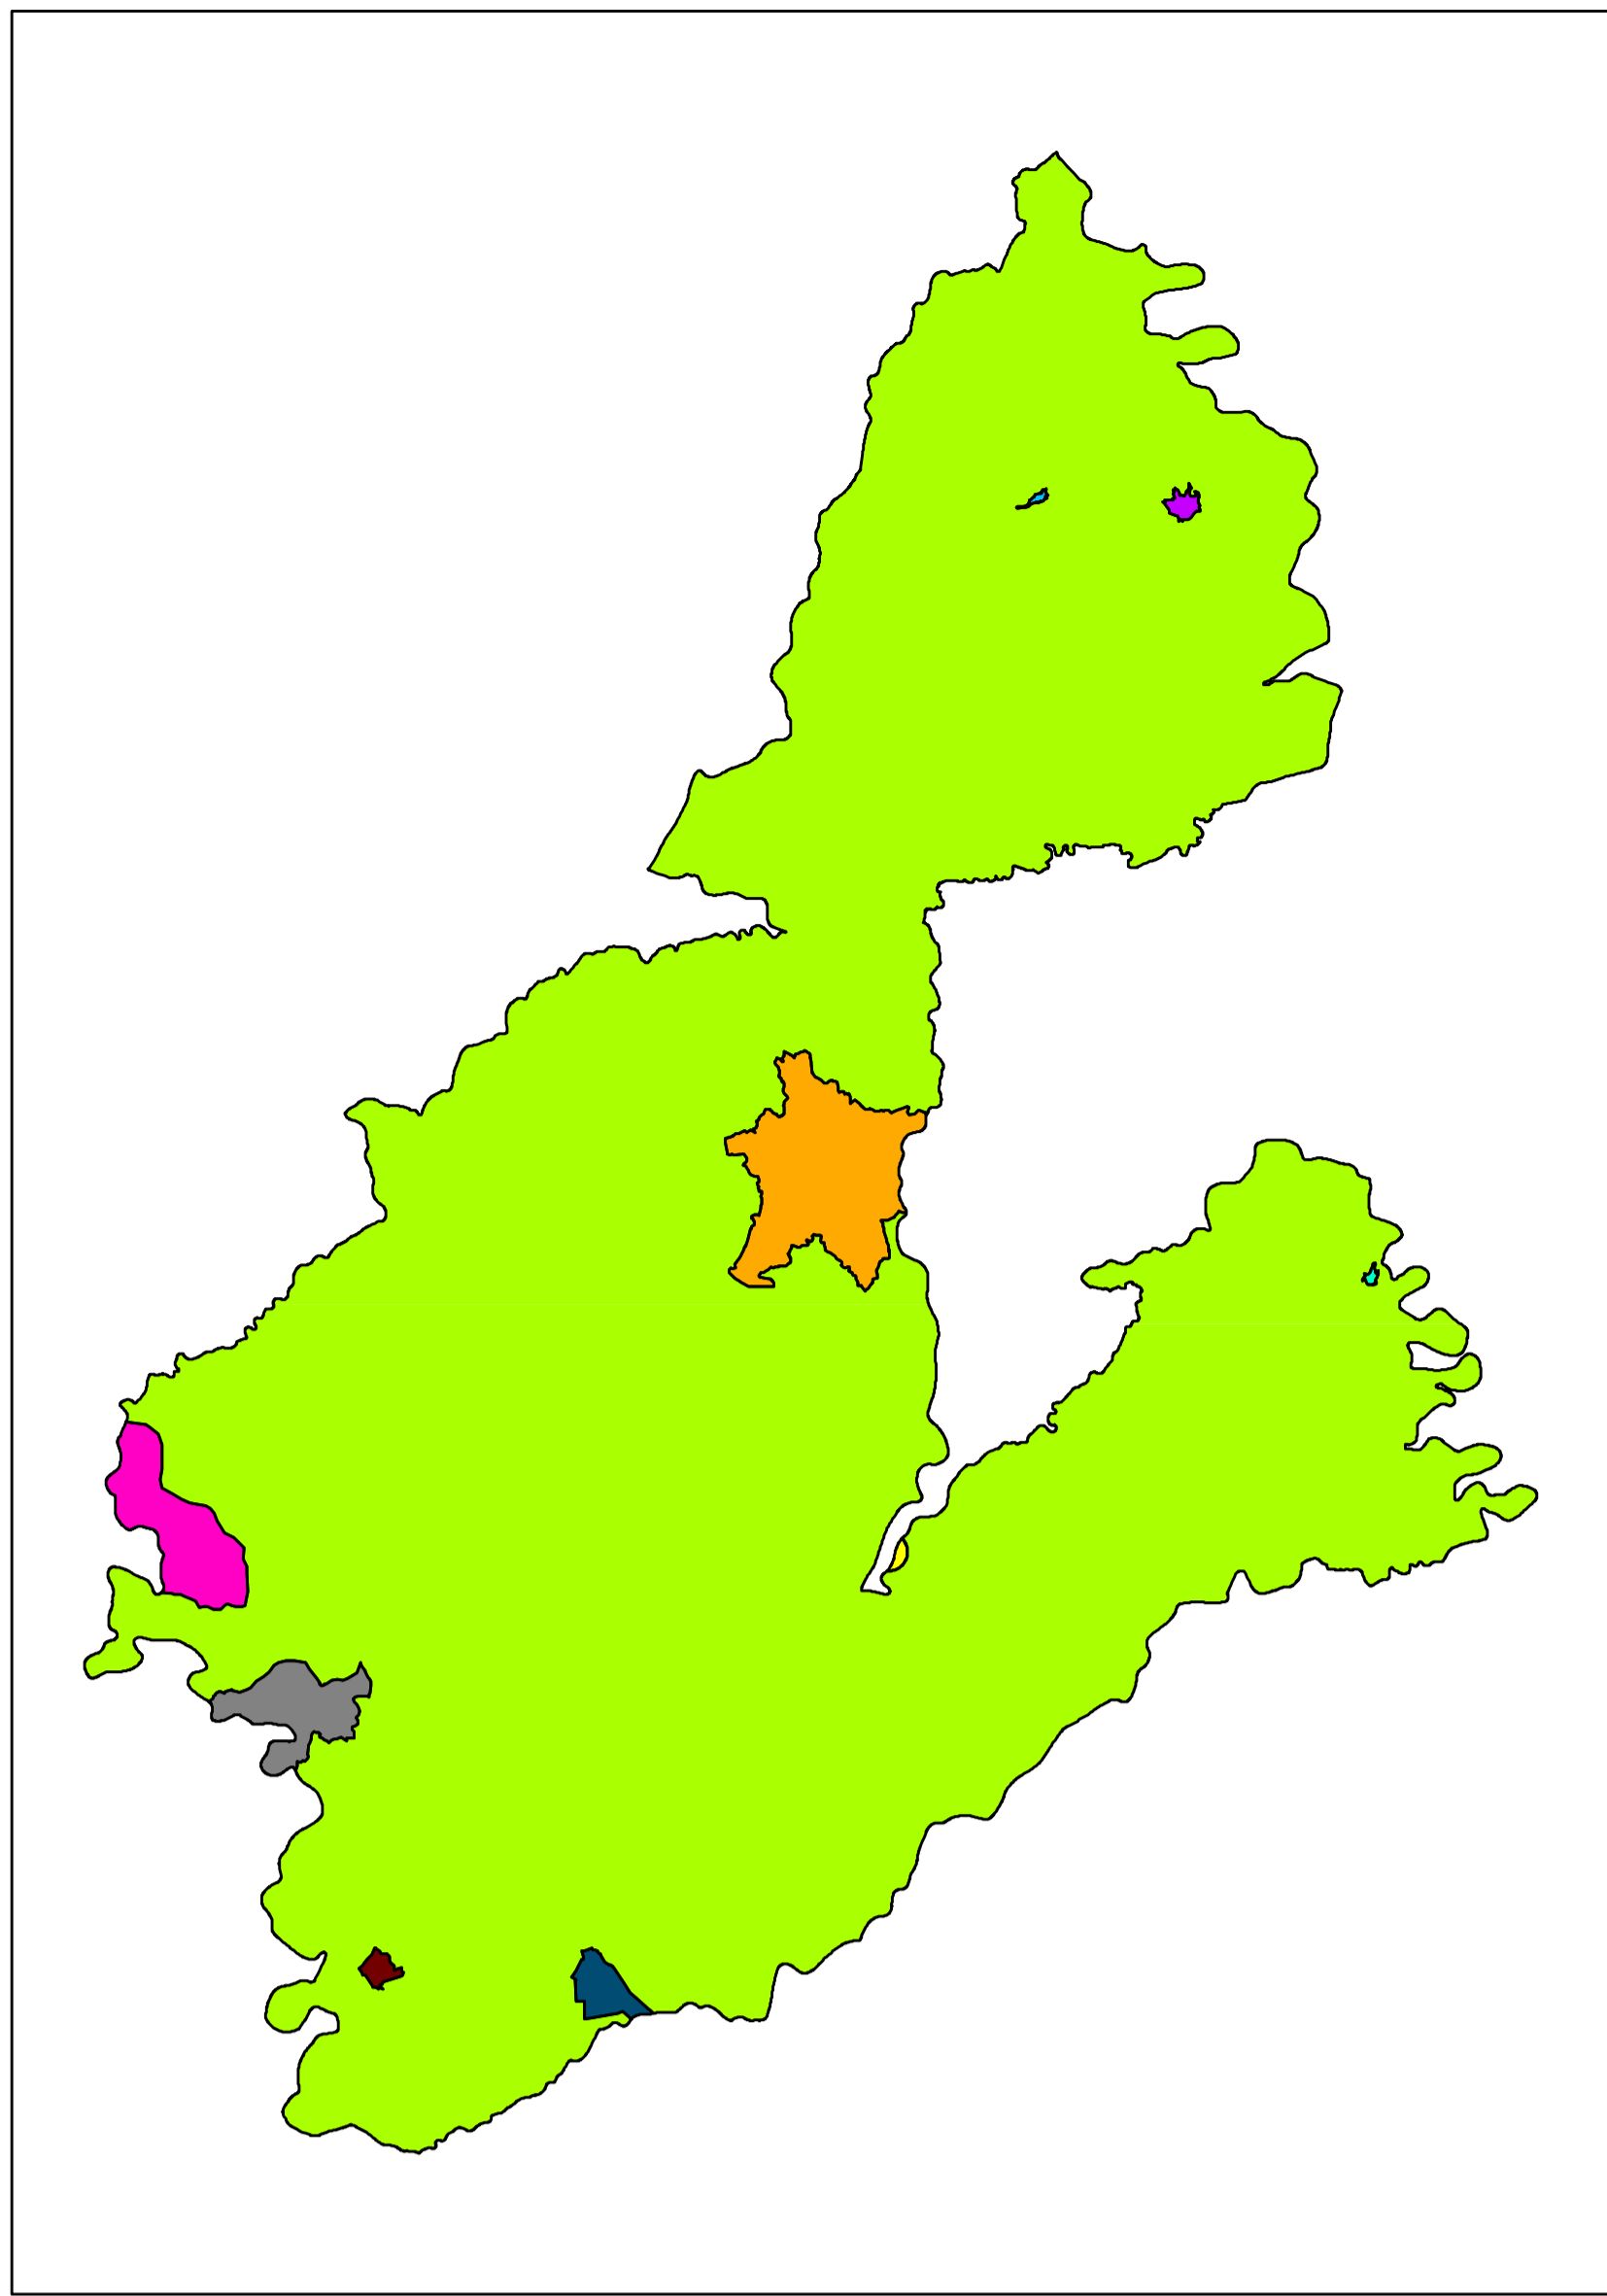

Detalhes para todos os perímetros

- Vértices
- Limite municipal - Curvelo
- Perímetro Mascarenhas

MEMORIAL DESCRITIVO ZONA URBANA - MASCARENHAS		
Convenção:	Macro Localização: Estado de Minas Gerais	Micro localização: Mesorregião Central
INDICADAS		
Escala:	1:2.000	Projeto: 148 Elaboração: 03
		Formato: A0 Data: 06/08/2018
Dados técnicos:	Fonte: - IBGE - BPMC - Dados Primários Myr Projetos	
UTM - Fuso 23 - Sul Datum Horizontal: SIRGAS 2000 Meridiano Central: -45°		