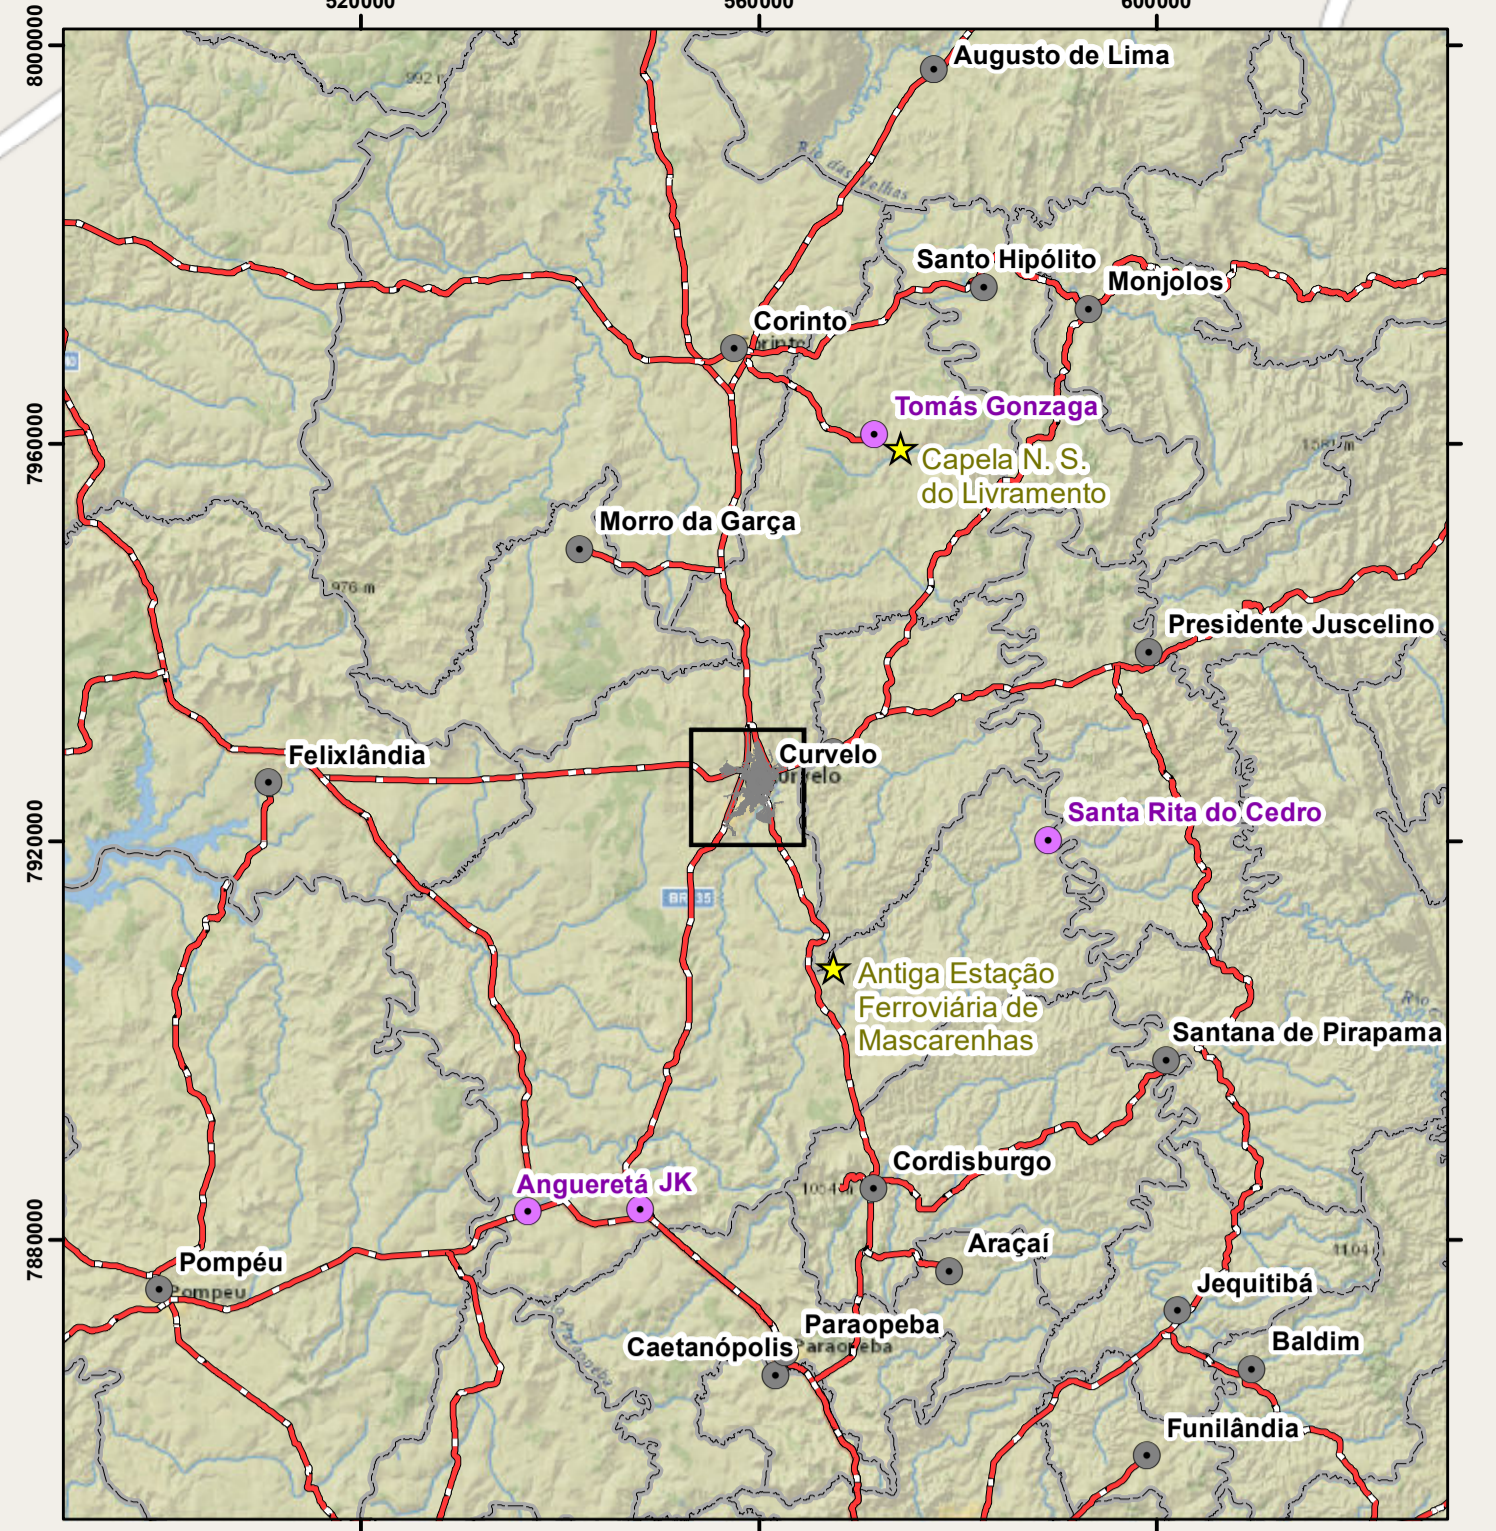

Porção macro do território de Curvelo com destaque para dois bens de interesse cultural

- Arruamento
- - - Limite perímetro urbano proposto
- **Áreas de Preservação**
- Amarelo Praça Tiradentes
- Laranja Antigo Matadouro
- Marrom Chaminé Antiga Fábrica de Óleo
- Verde Parque de Exposições
- Verde Claro Escola Mun. Maria Amália
- Rosa Antiga Estação Ferroviária
- Púrpura E. M. Dr. Viriato Mascarenhas

INTERESSE CULTURAL		
Perímetro Urbano - Sede		
Convenção:	Macro Localização: Estado de Minas Gerais	Micro localização: Mesorregião Central
INDICADAS		
Escala:	1:14.000	Projeto: 148
		Elaboração: 03
Dados técnicos: UTM - Fuso 23 - Sul Datum Horizontal: SIRGAS 2000 Meridiano Central: -45°		Formato: A0 Data: 02/08/2018 Fonte: - IBGE - BP/PMC - Dados Primários Myr Projetos