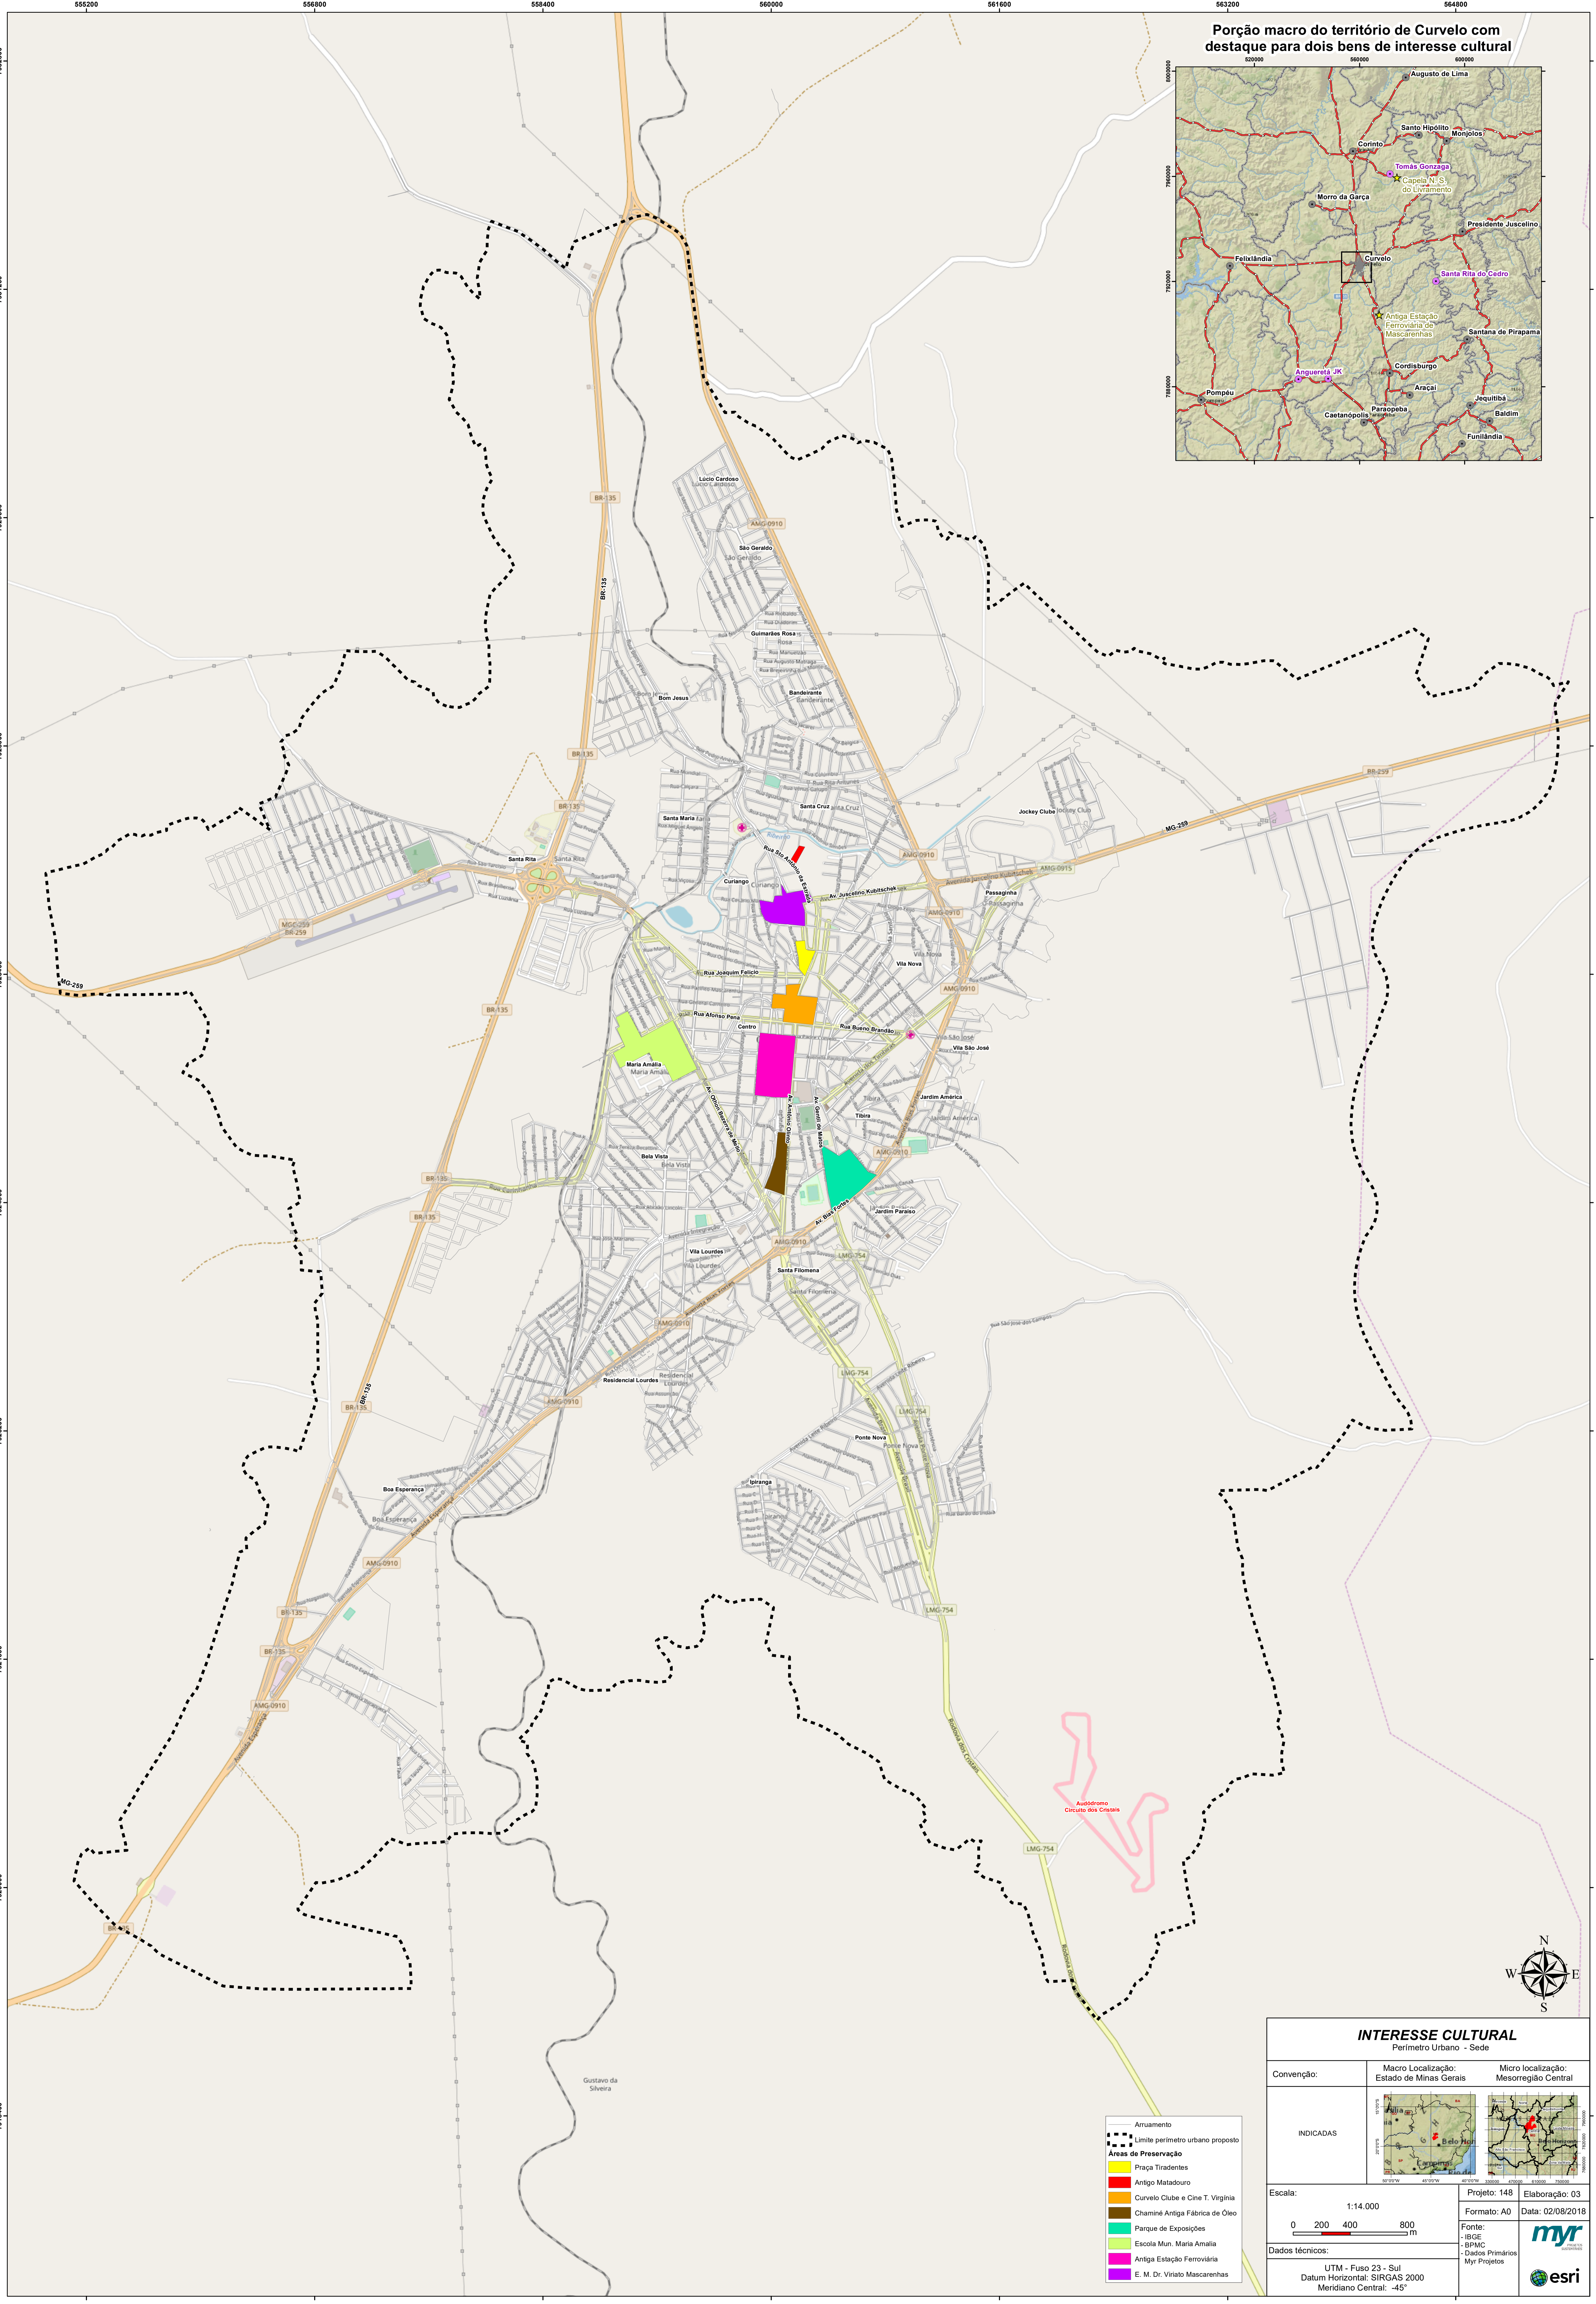

Porção macro do território de Curvelo com destaque para dois bens de interesse cultural

- Arruamento
- - - Limite perímetro urbano proposto
- **Áreas de Preservação**
- Amarelo Praça Tiradentes
- Laranja Antigo Matadouro
- Marrom Chaminé Antiga Fábrica de Óleo
- Verde Parque de Exposições
- Verde Claro Escola Mun. Maria Amália
- Rosa Antiga Estação Ferroviária
- Púrpura E. M. Dr. Viriato Mascarenhas

INTERESSE CULTURAL		
Perímetro Urbano - Sede		
Convenção:	Macro Localização: Estado de Minas Gerais	Micro localização: Mesorregião Central
INDICADAS		
Escala:	1:14.000	Projeto: 148
		Elaboração: 03
Dados técnicos: UTM - Fuso 23 - Sul Datum Horizontal: SIRGAS 2000 Meridiano Central: -45°		Formato: A0 Data: 02/08/2018 Fonte: - IBGE - BP/PMC - Dados Primários Myr Projetos