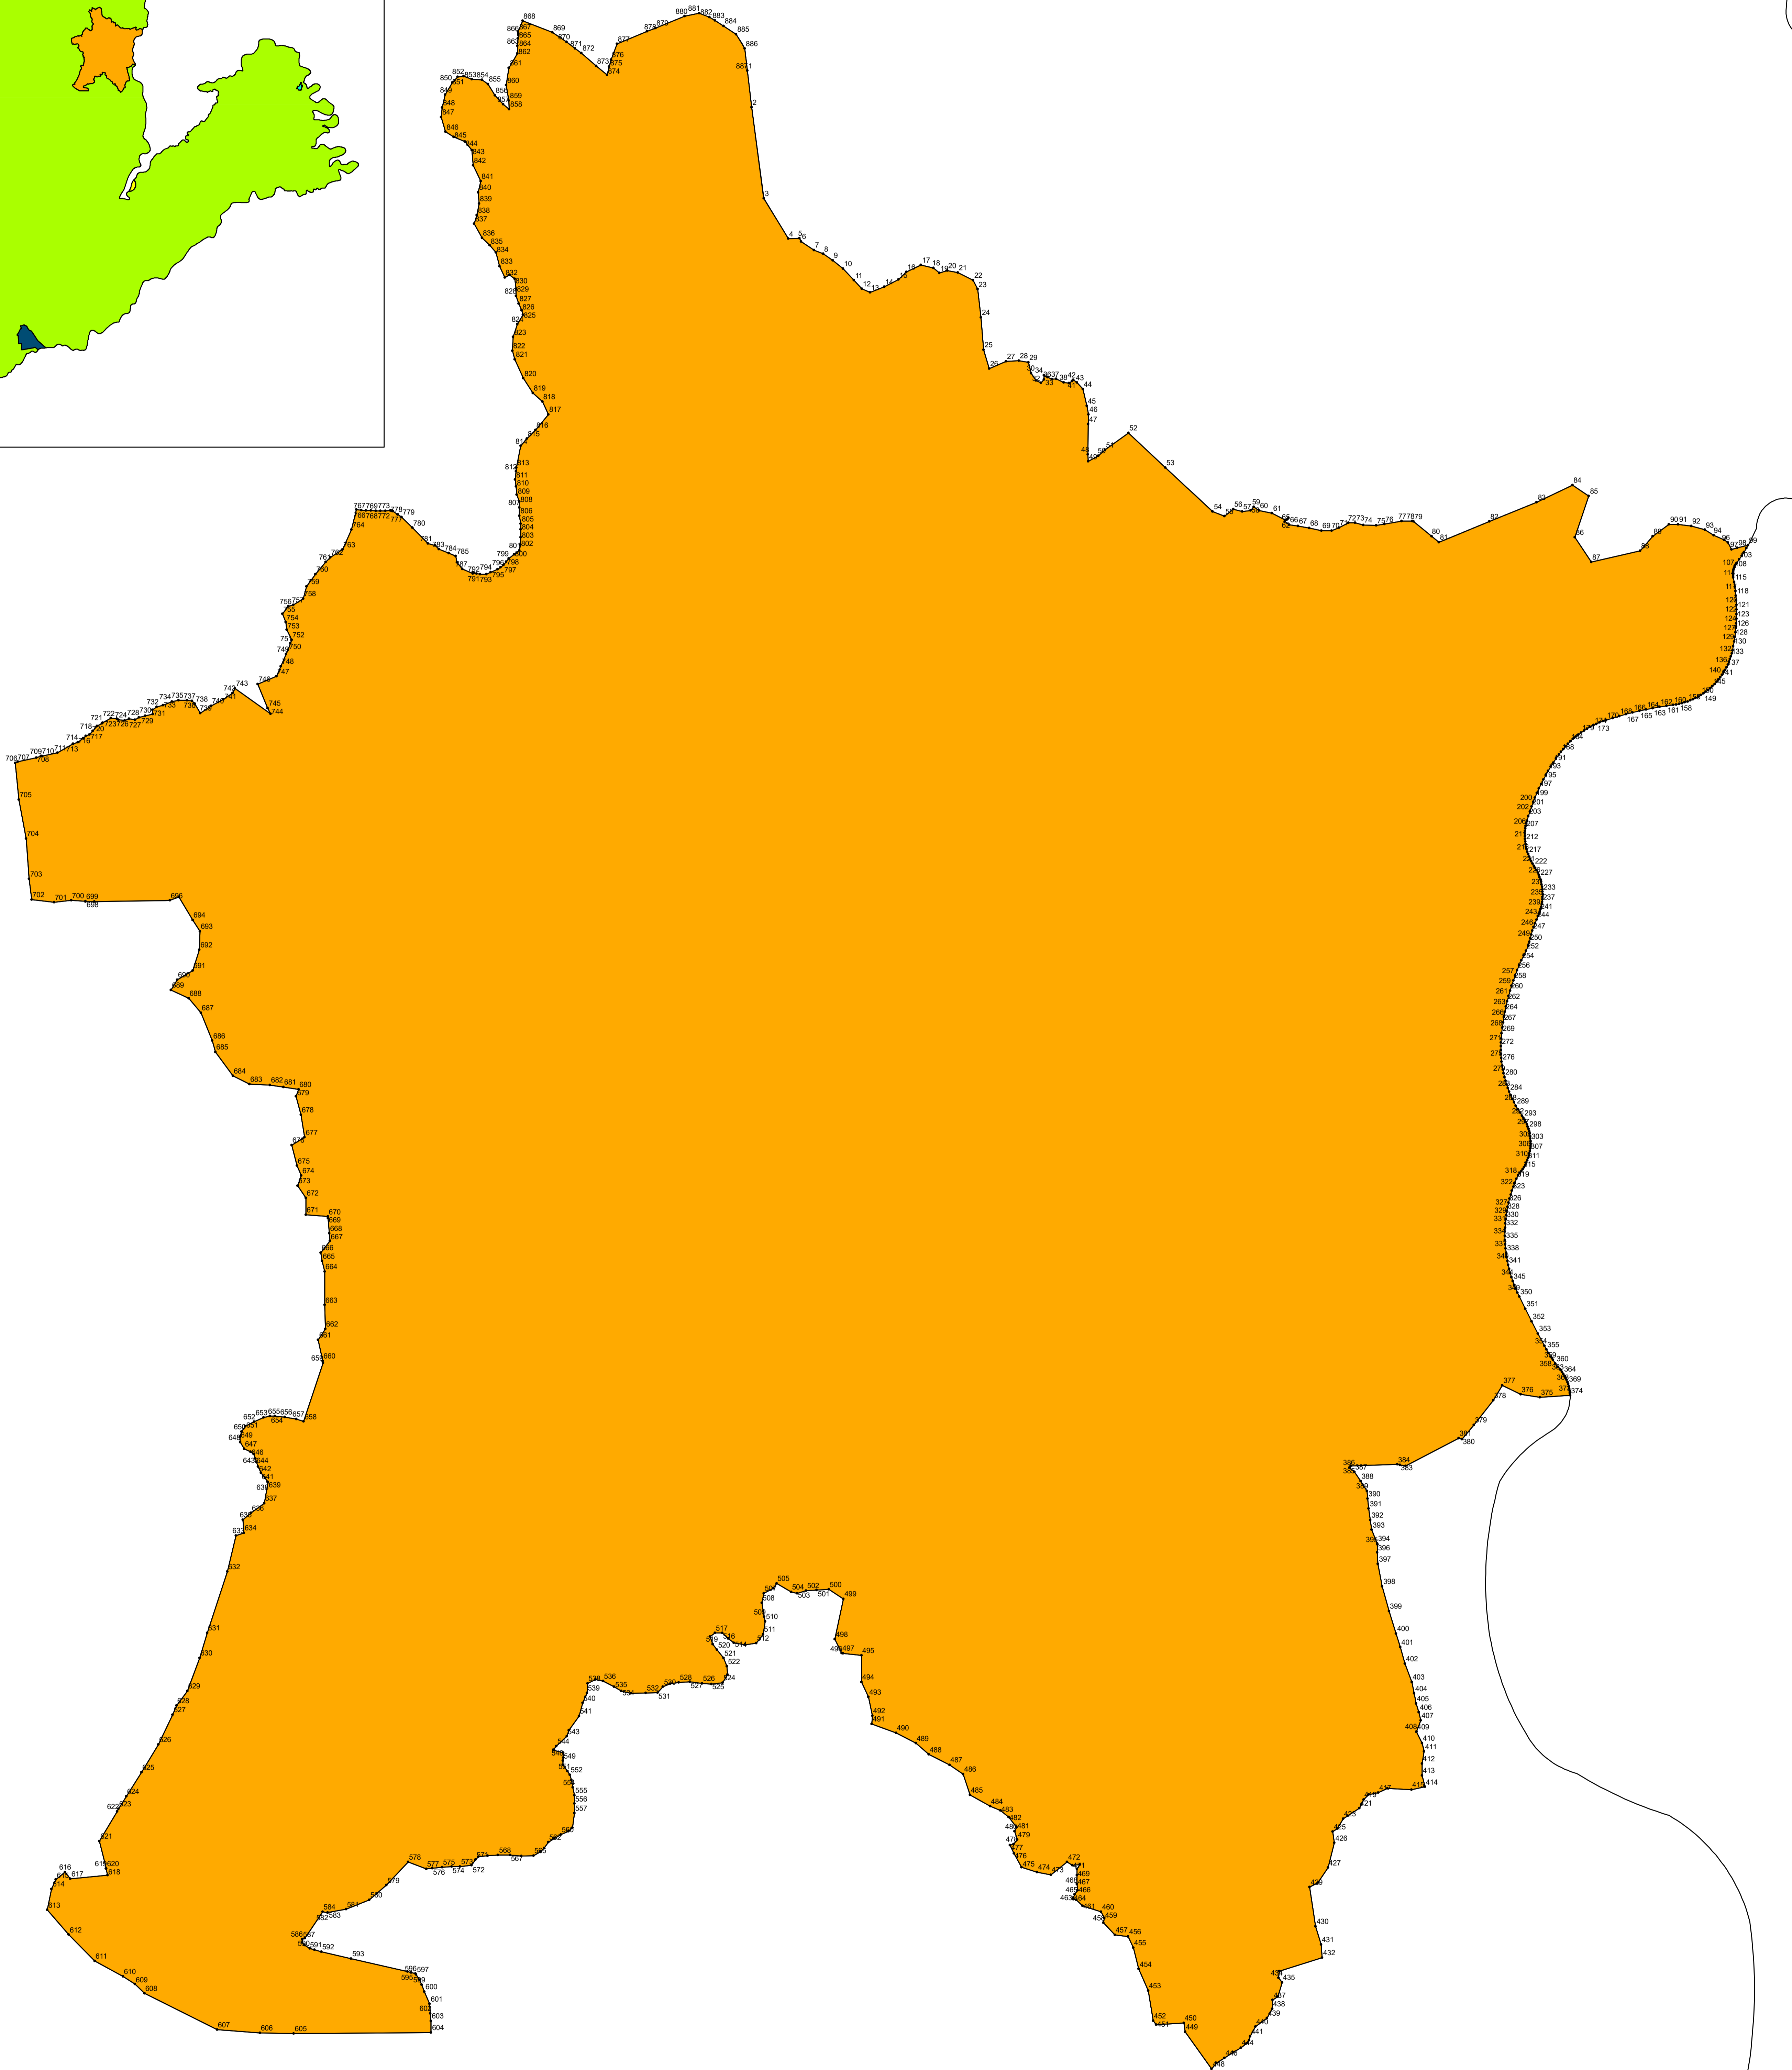

Detalhes para todos os perímetros

7930000

7930000

MEMORIAL DESCRITIVO		
ZONA URBANA - SEDE		
Convenção:	Macro Localização: Estado de Minas Gerais	Micro localização: Mesorregião Central
INDICADAS		
Escala:	1:16.000	Projeto: 148 Elaboração: 03
0 250 500 1.000 m		Formato: A0 Data: 06/08/2018
Dados técnicos: UTM - Fuso 23 - Sul Datum Horizontal: SIRGAS 2000 Meridiano Central: -45°		Fonte: - IBGE - BPMC - Dados Primários Myr Projetos