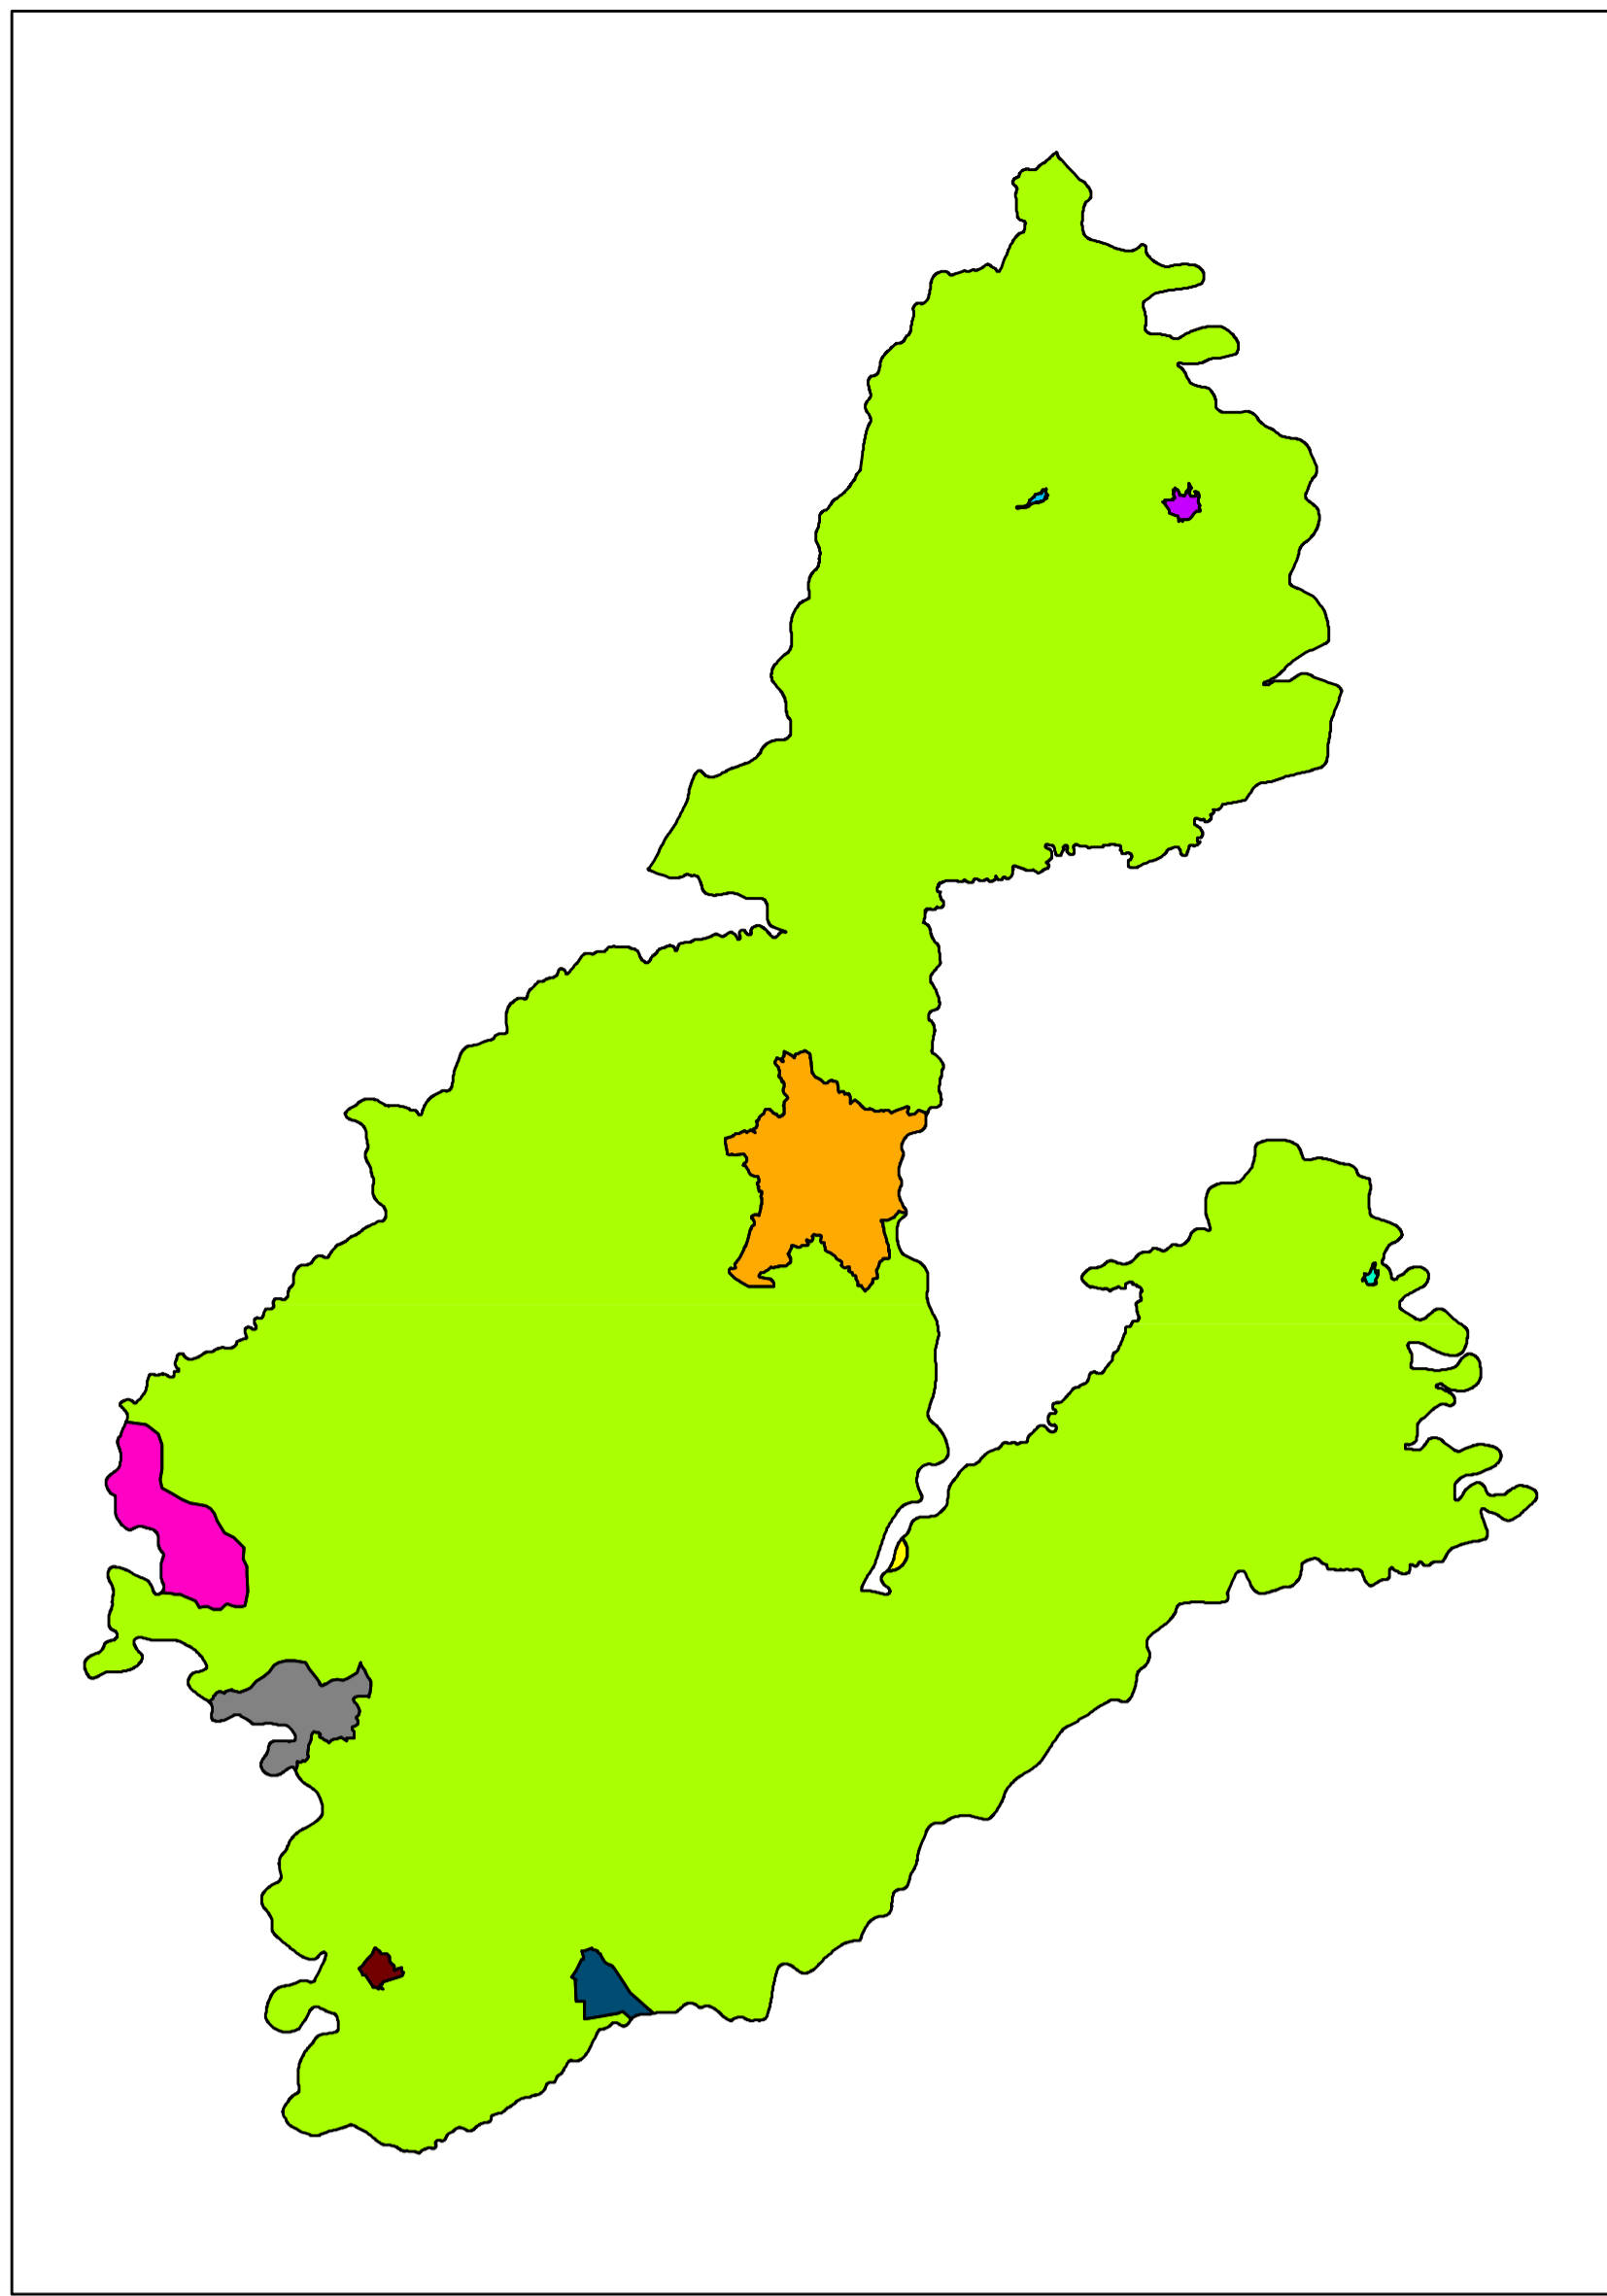

Detalhes para todos os perímetros

7930000

7930000

MEMORIAL DESCRITIVO		
ZONA URBANA - SEDE		
Convenção:	Macro Localização: Estado de Minas Gerais	Micro localização: Mesorregião Central
INDICADAS		
Escala:	1:16.000	Projeto: 148 Elaboração: 03
0 250 500 1.000 m		Formato: A0 Data: 06/08/2018
Dados técnicos: UTM - Fuso 23 - Sul Datum Horizontal: SIRGAS 2000 Meridiano Central: -45°		Fonte: - IBGE - BPMC - Dados Primários Myr Projetos