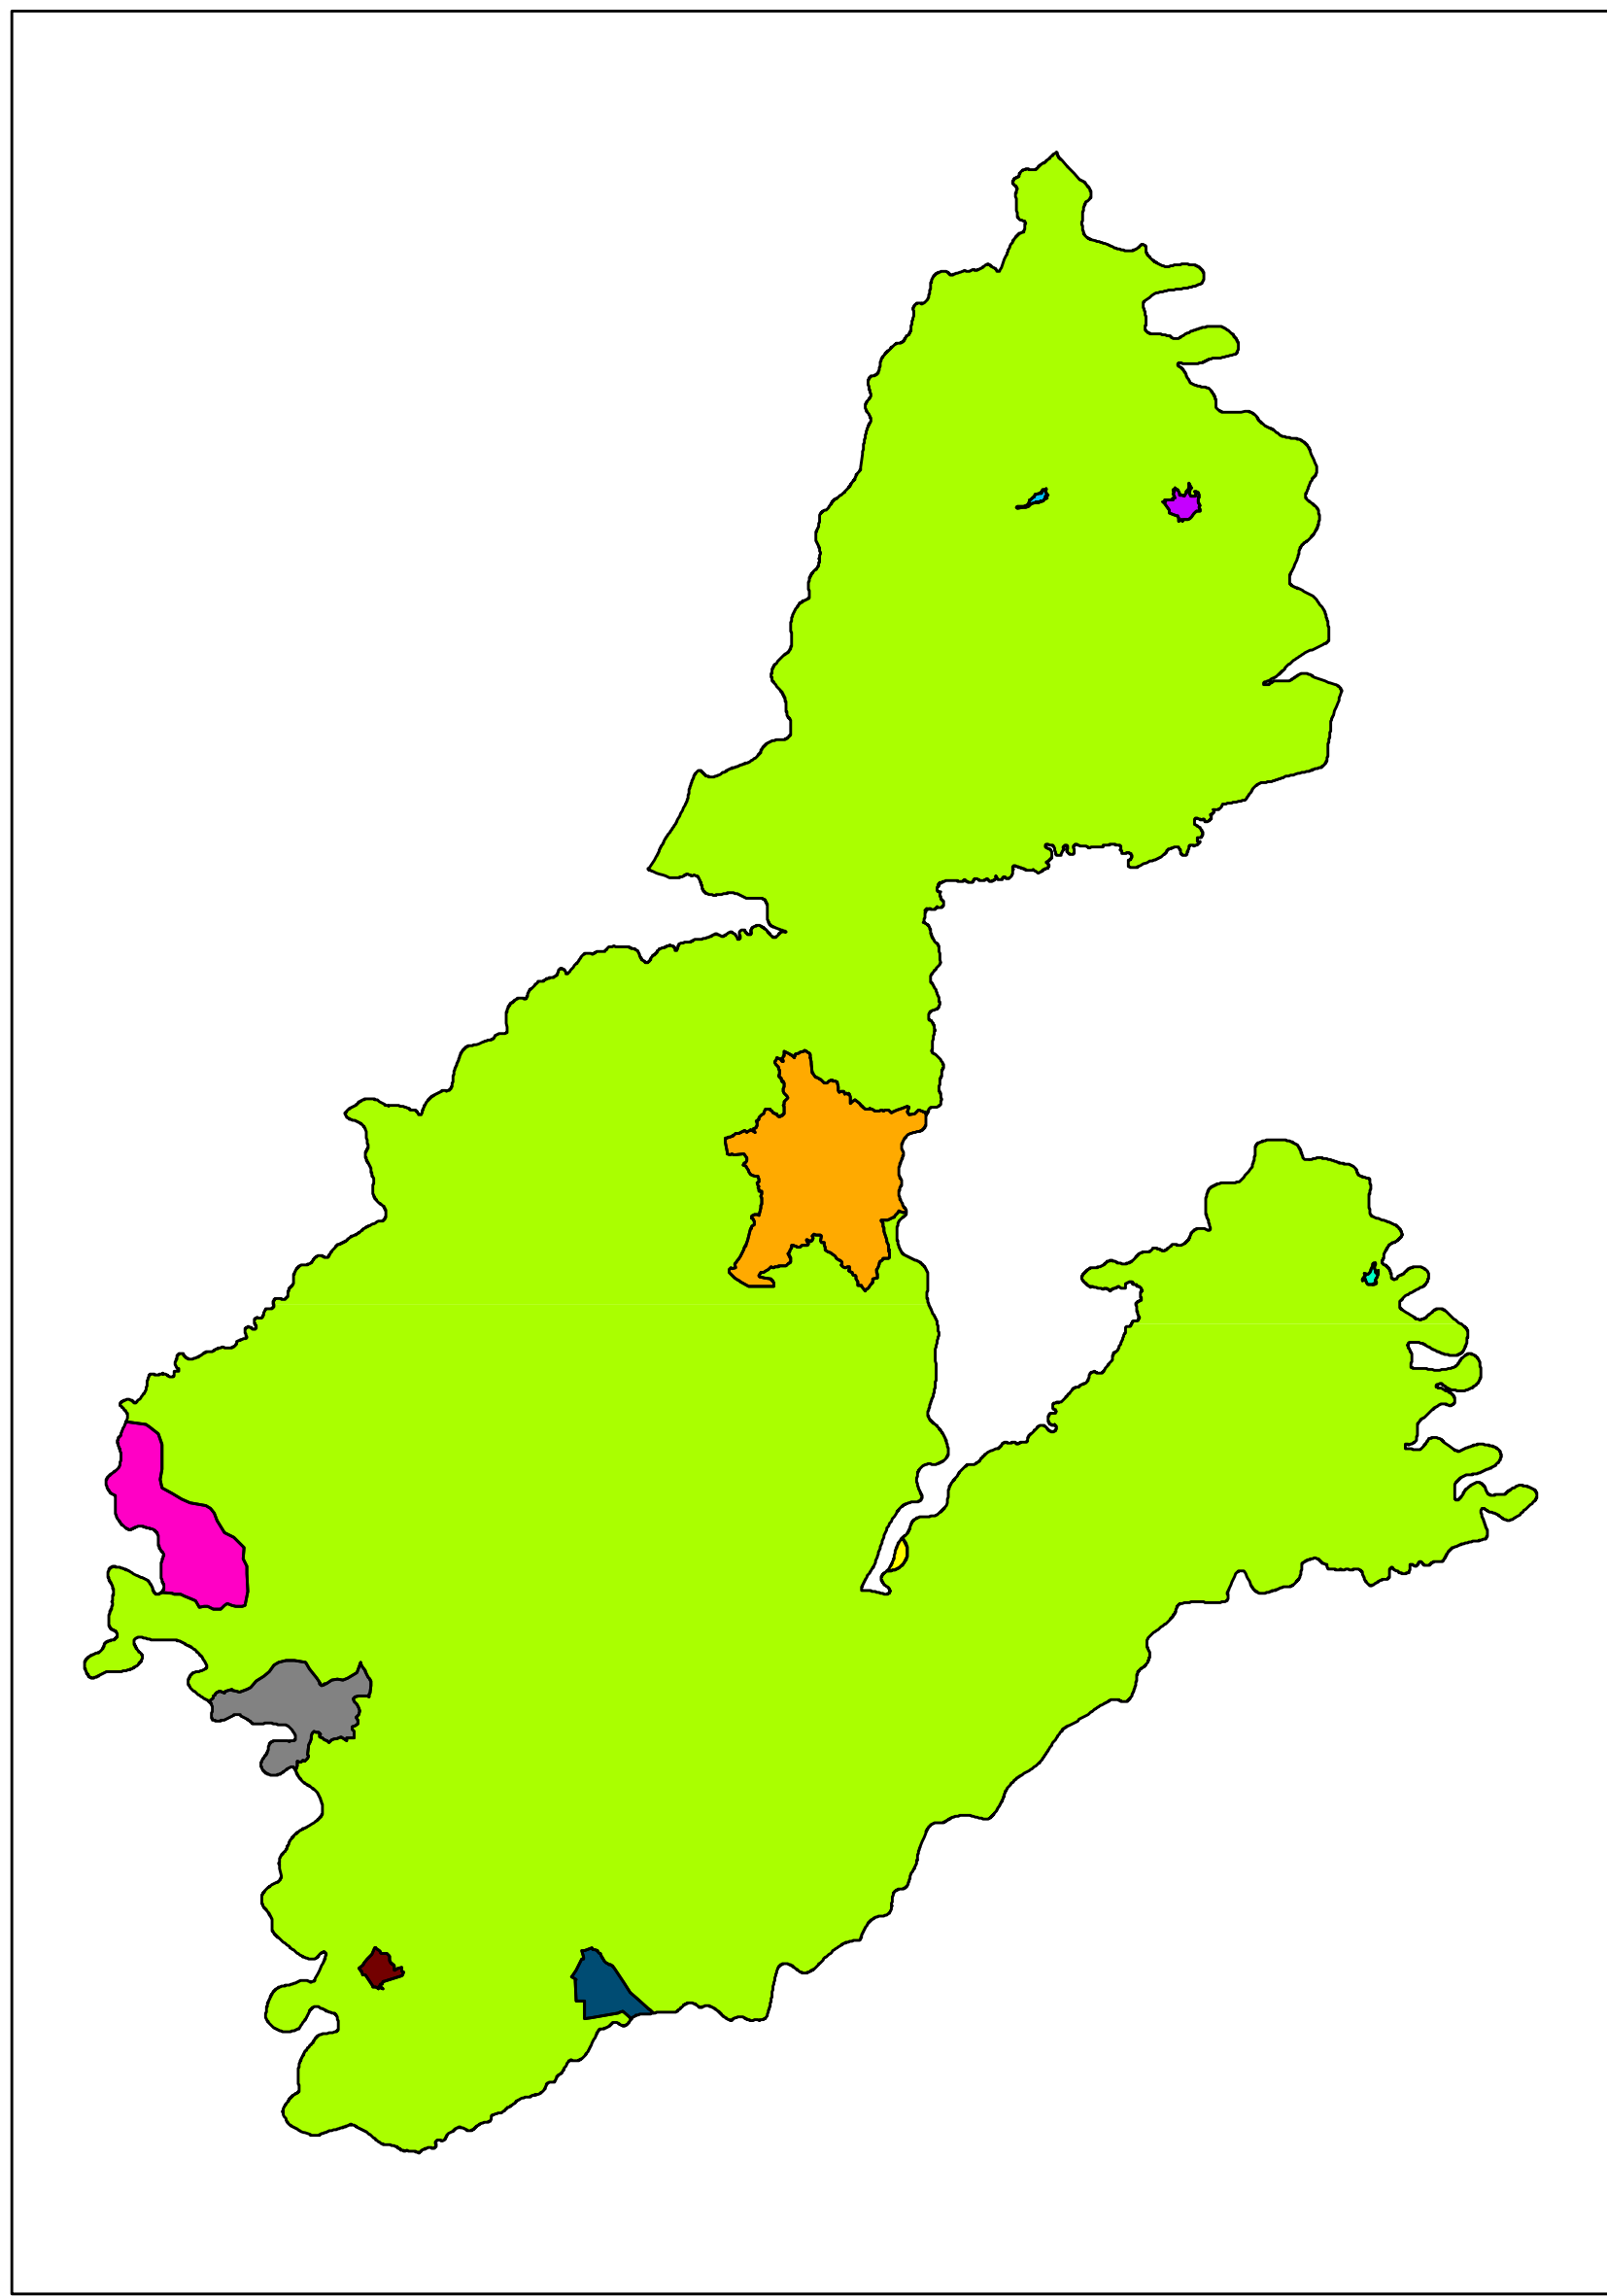

Detalhes para todos os perímetros

- Vértices
- Limite municipal - Curvelo
- Perímetro Angueretá

MEMORIAL DESCRITIVO		
ZONA URBANA - ANGUERETÁ		
Convenção:	Macro Localização: Estado de Minas Gerais	Micro localização: Mesorregião Central
INDICADAS		
Escala:	1:3.500	Projeto: 148 Elaboração: 03
		Formato: A0 Data: 06/08/2018
Dados técnicos:	Fonte: - IBGE - BPMC - Dados Primários Myr Projetos	
UTM - Fuso 23 - Sul Datum Horizontal: SIRGAS 2000 Meridiano Central: -45°		